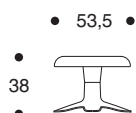

artek
artek.fi