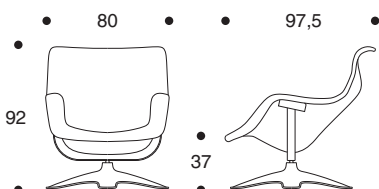

artek
artek.fi